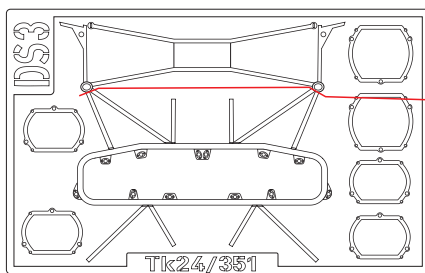

RENAISSANCE

CITROËN DS3 WRC: rampe

Tk24/351

Ce transkit contient:
2 gros cuvelages de phares
4 petits cuvelages de phares
acetate lasers pour vitres
fil à wrapper noir pour tiges
une planche de photodécoupe laiton